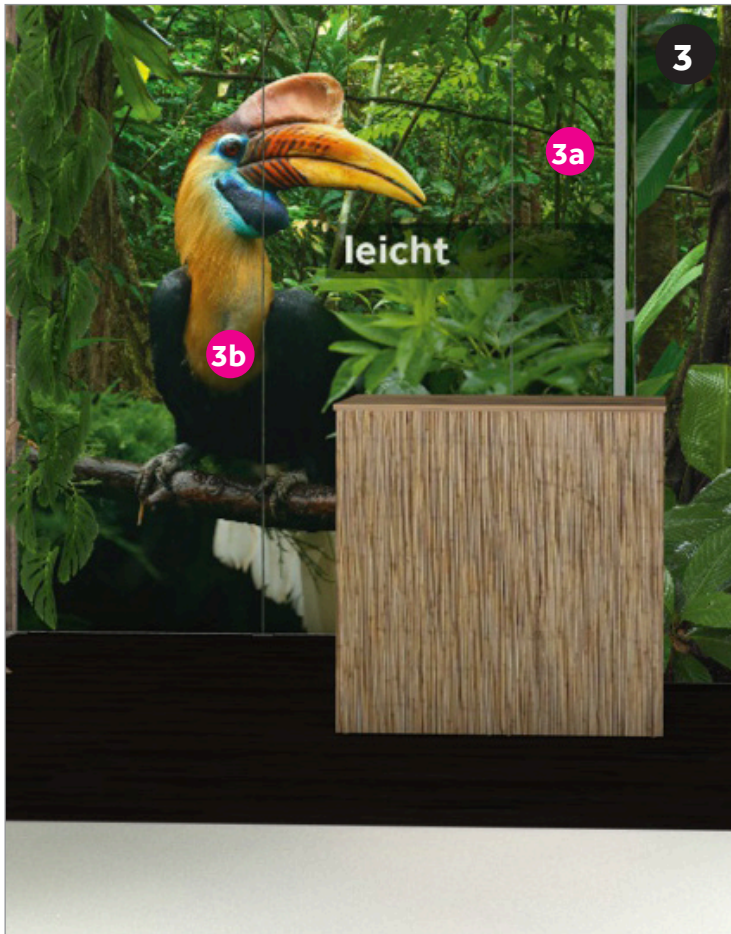

EXPOFORMER

Building ideas.

ENTSTEHUNG

PANORAMIC

MESSESTAND

1 Bereich Hütte

Dieser Bereich wurde aus mindestens vier verschiedenen Bildern erstellt und kombiniert. Hauptbestandteile sind hier die Stroh­wände, welche ebenfalls im Bereich der Balken verändert wurden, fenster eingefügt und das Pergament­poster angebracht wurde.

2 Bereich HL Wand

Das Bild mit dem Chamäleon besteht aus drei verschiedenen Bildern. Einerseits das Chamäleon welches freigestellt werden musste, andererseits aus dem Dschungelbild im Hintergrund. Um dem Bild mehr Tiefe zu geben wurde im Vordergrund noch eine Pflanze eingefügt.

3 Tucan Wand

Die Wand mit dem Tucan besteht aus zwei verschiedenen Bildern.

4 Jaguar Panel

Diese Bildkombination besteht aus zwei zusammengesetzten Hintergrundbildern des Dschungels, dem freigestellten Jaguar und einer Pflanze im Vordergrund.