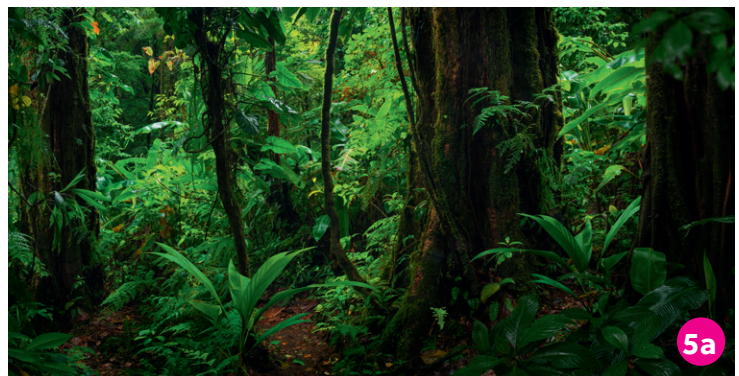

EXPOFORMER

Building ideas.

ENTSTEHUNG

PANORAMIC

MESSESTAND

1 Bereich Hütte

Dieser Bereich wurde aus mindestens vier verschiedenen Bildern erstellt und kombiniert. Hauptbestandteile sind hier die Stroh­wände, welche ebenfalls im Bereich der Balken verändert wurden, fenster eingefügt und das Pergament­poster angebracht wurde.

2 Bereich HL Wand

Das Bild mit dem Chamäleon besteht aus drei verschiedenen Bildern. Einerseits das Chamäleon welches freigestellt werden musste, andererseits aus dem Dschungelbild im Hintergrund. Um dem Bild mehr Tiefe zu geben wurde im Vordergrund noch eine Pflanze eingefügt.

3 Tucan Wand

Die Wand mit dem Tucan besteht aus zwei verschiedenen Bildern.

4 Jaguar Panel

Diese Bildkombination besteht aus zwei zusammengesetzten Hintergrundbildern des Dschungels, dem freigestellten Jaguar und einer Pflanze im Vordergrund.