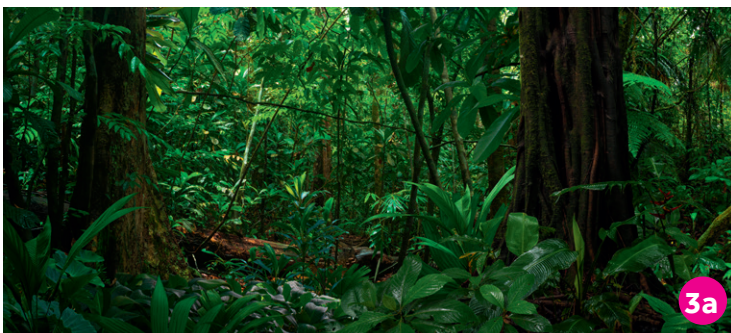

EXPOFORMER

Building ideas.

ENTSTEHUNG

PANORAMIC

MESSESTAND

1 Bereich Hütte

Dieser Bereich wurde aus mindestens vier verschiedenen Bildern erstellt und kombiniert. Hauptbestandteile sind hier die Stroh­wände, welche ebenfalls im Bereich der Balken verändert wurden, fenster eingefügt und das Pergament­poster angebracht wurde.

2 Bereich HL Wand

Das Bild mit dem Chamäleon besteht aus drei verschiedenen Bildern. Einerseits das Chamäleon welches freigestellt werden musste, andererseits aus dem Dschungelbild im Hintergrund. Um dem Bild mehr Tiefe zu geben wurde im Vordergrund noch eine Pflanze eingefügt.

3 Tucan Wand

Die Wand mit dem Tucan besteht aus zwei verschiedenen Bildern.

4 Jaguar Panel

Diese Bildkombination besteht aus zwei zusammengesetzten Hintergrundbildern des Dschungels, dem freigestellten Jaguar und einer Pflanze im Vordergrund.