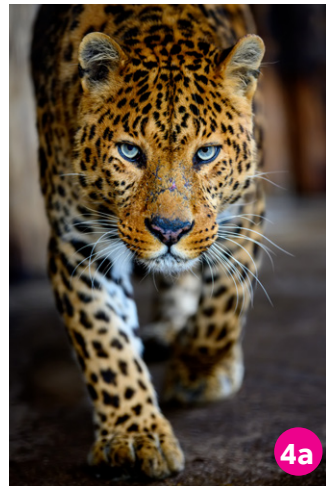

EXPOFORMER

Building ideas.

ENTSTEHUNG

PANORAMIC

MESSESTAND

1 Bereich Hütte

Dieser Bereich wurde aus mindestens vier verschiedenen Bildern erstellt und kombiniert. Hauptbestandteile sind hier die Stroh­wände, welche ebenfalls im Bereich der Balken verändert wurden, fenster eingefügt und das Pergament­poster angebracht wurde.

2 Bereich HL Wand

Das Bild mit dem Chamäleon besteht aus drei verschiedenen Bildern. Einerseits das Chamäleon welches freigestellt werden musste, andererseits aus dem Dschungelbild im Hintergrund. Um dem Bild mehr Tiefe zu geben wurde im Vordergrund noch eine Pflanze eingefügt.

3 Tucan Wand

Die Wand mit dem Tucan besteht aus zwei verschiedenen Bildern.

4 Jaguar Panel

Diese Bildkombination besteht aus zwei zusammengesetzten Hintergrundbildern des Dschungels, dem freigestellten Jaguar und einer Pflanze im Vordergrund.