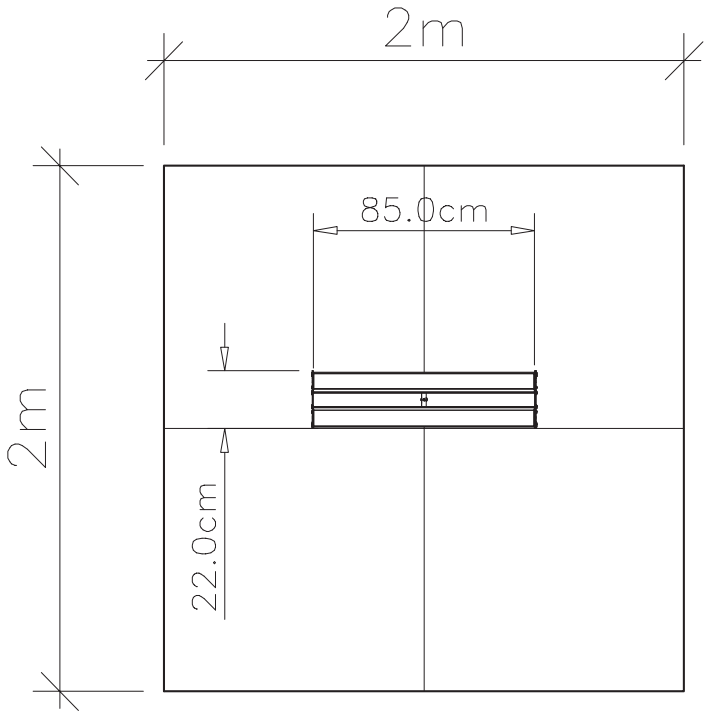

BANNER 3000 TWIN

850 x 2000 mm

Gesamthöhe inkl. Kasette 2007 mm

Total heigh incl. cassett 2007 mm

- Endformat**
Cut size
- Format mit Beschnitt, immer 10mm ringsum**
Art size, includes 10mm bleed
- nicht sichtbarer Bereich (10mm)**
invisible area (10mm)